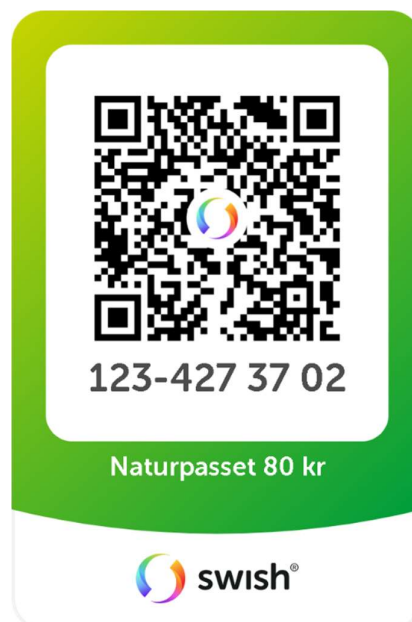

Naturpasset 2026

Naturpasset arrangeras i år på två kartor, dels på kartan "Rimbo Väst" som ligger väster om Rimbo samhälle, dels på "Näset" som ligger nordost om samhället.

Kontrollerna sitter ute 1 maj – 14 september. Även i år kan du köpa passet vid våra försäljningsställen (ICA och Mack77) också ladda ner karta och PM med information från vår hemsida, rimbosok.se.

Nytt för i år är att vi har delat in kontrollerna i tre olika svårighetsnivåer där nivå 1 är den lättaste och nivå 3 den svåraste.

Nivå 1: 1, 3, 4, 5, 11, 12, 18

Nivå 2: 6, 8, 17, 19, 20

Nivå 3: 2, 7, 9, 10, 13, 14, 15, 16

Fyll i bokstäverna vid kontrollerna på kontrollkortet och lägg det i vår postlåda vid Västertorpsvägen 10 eller skicka det per post till Rimbo SOK, Västertorpsvägen 10, 762 61 Rimbo.

Du kan även fota kontrollkortet och skicka det i ett mail till rimbosok@gmail.com före den 5 oktober. Om du besökt minst 17 kontroller så deltar du i utlottningen av pris.

Pris: 80 kr

Betala med Swish till nr 123 427 37 02 eller scanna QR-koden nedan.